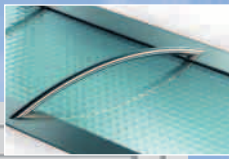

**Made in  
Germany**

Ideen mit Durchblick.

**AM 3**  
Glas Mastercarré  
Edelstahlrahmen beidseitig,  
Edelstahlbügel außen

**AM 25**  
Glas Y 650  
Edelstahlrahmen beidseitig

**27-1/E**  
Glas Y 561  
Edelstahlapplikation und Nuten außen

**118-3/E**  
Glas Y 597  
Edelstahlrahmen beidseitig

**170-1/E**  
Glas Parsol blau  
Edelstahlapplikation außen

**153-/E**  
Glas Spotlight  
Edelstahlrahmen beidseitig  
Edelstahlbügel außen

**AM 22**  
Glas Chinchilla