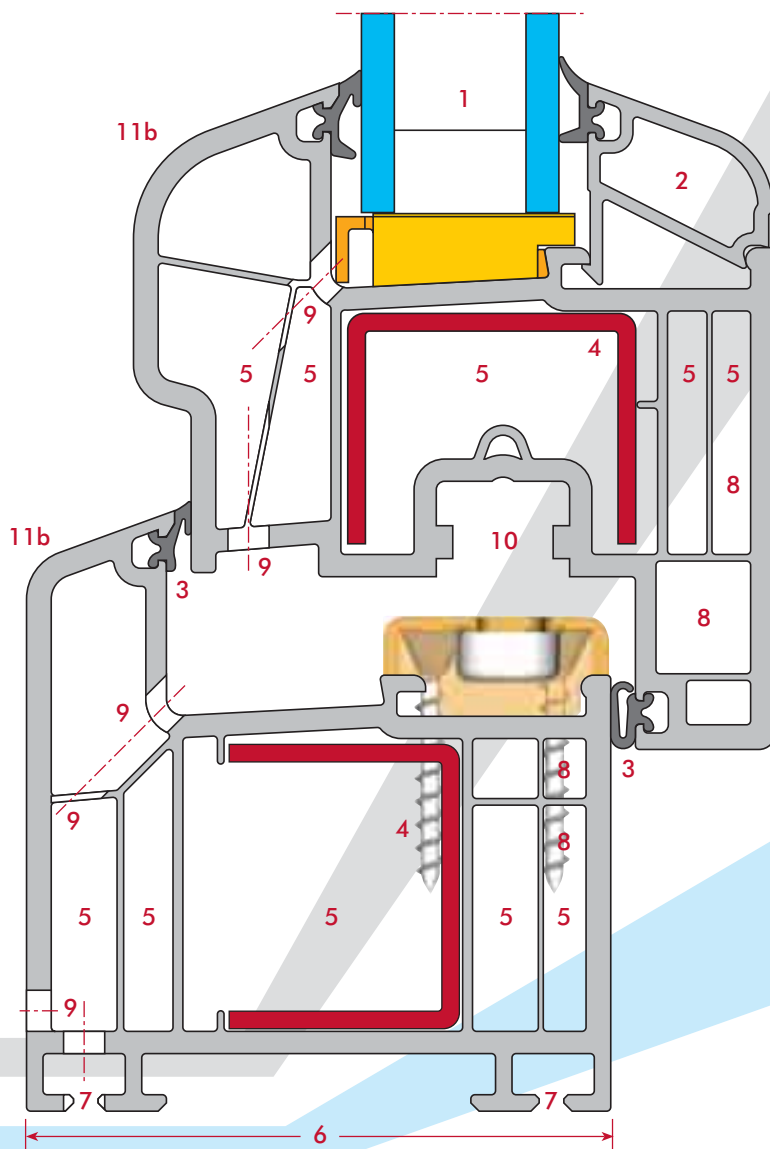

Profil-System *Arcade*

Das komfortable System in **5-Kammer-Technik**.

U_W -Wert (gesamtes Fenster) **bis 0,78 W/m²K** erreichbar
in Abhängigkeit des Scheibenaufbaus - U_g -Wert (Verglasung) **bis 0,4 W/m²K**

- **halbflächenversetzt** -