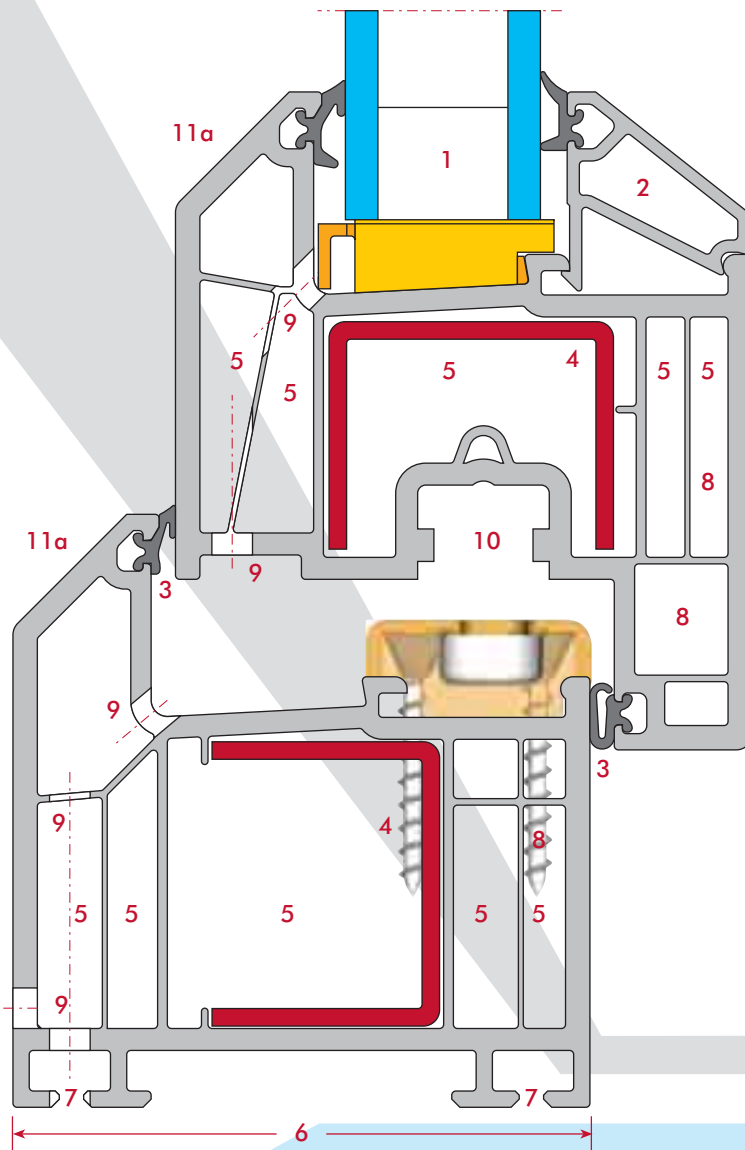

1. 1 Hochwärmedämmende Verglasung mit U_g -Wert von bis zu $0,6 \text{ W/m}^2\text{K}$.
2. 2 2-Fuß-Glasleiste nach DIN 18545 für erhöhten Einbruchschutz.
3. 3 Zwei rundumlaufende, dauerelastische Dichtungen garantieren maximale Dichtigkeit.
4. 4 Massive, verzinkte Stahlarmierungen sorgen für stabile Fensterkonstruktionen.
5. 5 5-Kammer-Technik für exzellente Wärmedämmung.
6. 6 Bautiefe 71 mm: hohe Wärmedämmung für Heizkosteneinsparung.
7. 7 Zusatzprofile aufrastbar: für jede bauliche Situation eine passende Anschlusslösung.