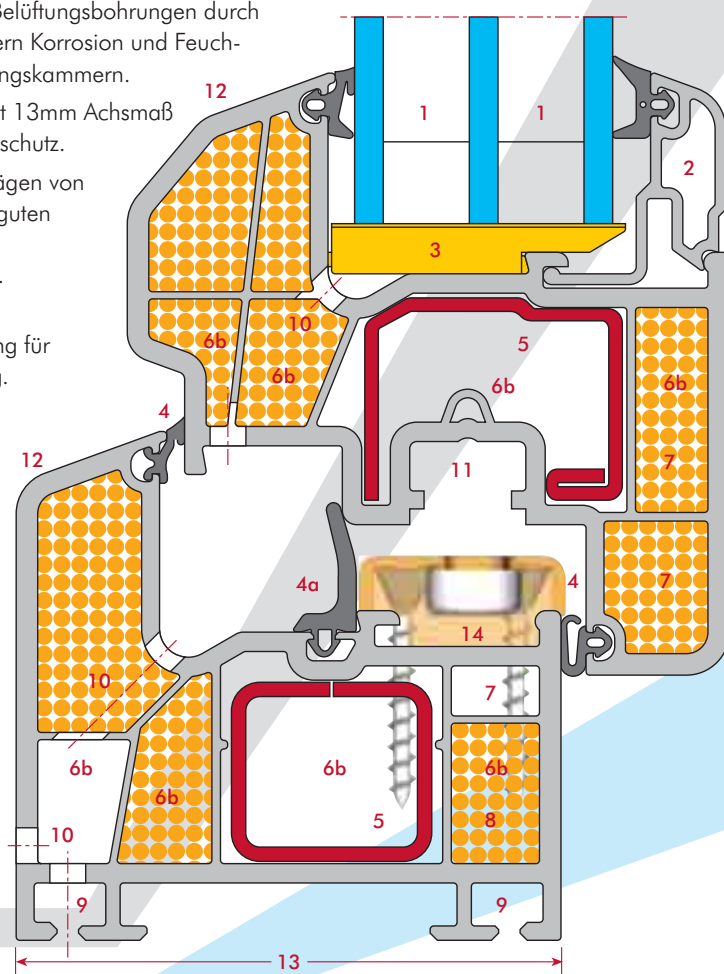

**- halbfächenversetzt -
Hochwärmedämmende TP-Spezialdämmung**

- 8 Dübelbohrungen durch Rahmenvorkammer verhindern Korrosion und Feuchtigkeit in den Stahlkammern und beugen einer Erblindung der Scheibe vor.
- 9 Zusatzprofile aufrastbar: für jede bauliche Situation eine passende Anschlusslösung.
- 10 Entwässerungs- und Belüftungsbohrungen durch Vorkammern verhindern Korrosion und Feuchtigkeit in den Armierungskammern.
- 11 Euro-Beschlagsnut mit 13mm Achsmaß für erhöhten Einbruchschutz.
- 12 Rundungen und Schrägen von 20° sorgen für einen guten Wasserablauf und ein harmonisches Design.
- 13 Bautiefe 76mm: hohe Wärmedämmung für Heizkosteneinsparung.
- 14 Im Stahl verschraubte Sicherheitsschließstücke für optimalen Einbruchschutz und Langlebigkeit.