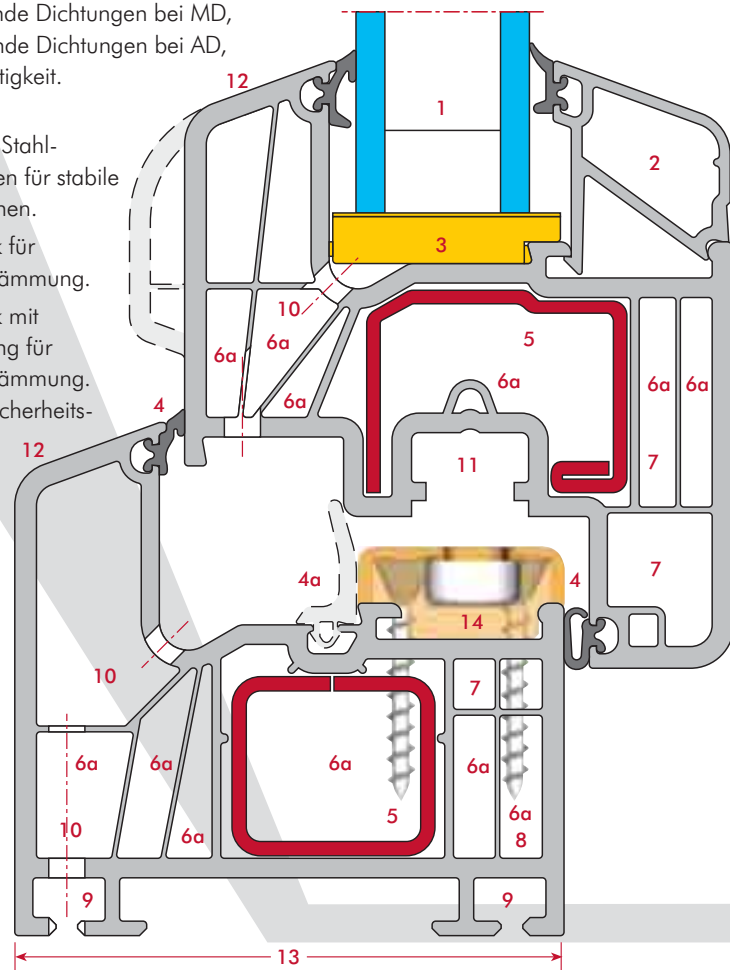

Die Fensterprofile sind energie- und zusätzlich rohstoffsparend. Verarbeitet zu Fenstern und Türen, erhöhen sie den Wohnkomfort und helfen zugleich Heizkosten einzusparen. Sie sind also das, was heute alle High-Tech-Produkte sein sollten, **verbraucher- und umweltfreundlich**.

Unser **System PRESTIGE** erreicht dank einer Bautiefe von 76 mm und der 6-Kammer-Technik optimale Wärmedämmwerte und verbindet modernes Design mit den neuesten Aspekten der Fenstertechnik und den Schallschutz-Richtlinien.

Unsere Fenster und Türen sind in den verschiedensten Ausführungen und Farben lieferbar und werden speziell für Sie nach Maß gefertigt.

1. 1 Hochwärmedämmende Verglasung mit U_g -Wert von bis zu $0,4 \text{ W/m}^2\text{K}$.
2. 2 2-Fuß-Glasleiste nach DIN 18545 für erhöhten Einbruchschutz.
3. 3 Glasfalzhöhe 25mm für optimale Wärmedämmung und Vermeidung von Kondenswasser.
4. 4 Drei rundumlaufende Dichtungen bei MD, zwei rundumlaufende Dichtungen bei AD, für maximale Dichtigkeit.
5. 4a Mitteldichtung
6. 5 Massive, verzinkte Stahlarmierungen sorgen für stabile Fensterkonstruktionen.
7. 6a 6-Kammer-Technik für optimale Wärmedämmung.
8. 6b 4-Kammer-Technik mit TP-Spezialdämmung für optimale Wärmedämmung.
9. 7 Befestigung von Sicherheitsbeschlägen durch zwei Wandungen und Stahl für hohe Funktionalität und Gebrauchsdauer.

Prestige - flächenversetzt -